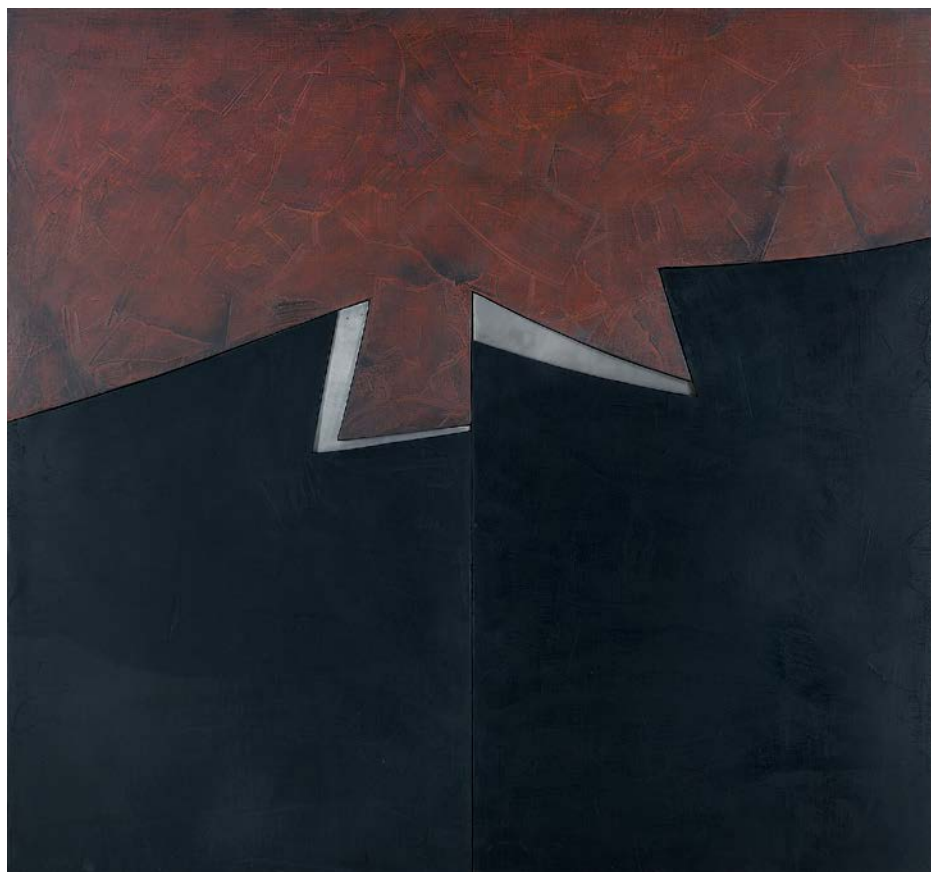

NAGASAWA Shinichi  
長沢 晋一

Plate 2022822

160×172cm

パネル、キャンバス、黒浜鉄、オイルパステル、他  
panel, canvas, ironsand, oilpastel, etc.

2022 Exhibition

- 10月 象の内・外2022 (ギャラリー絵夢/新宿)
- 9月 主体展 (東京都美術館/上野)
- 6月 11の指標展 (中和ギャラリー/日本橋)
- 3月 輪展 (K'sギャラリー/銀座)
- 2月 個展 (あらかわ画廊/銀座)

意識の中で変わるものと変わらぬもの、意識の外で  
変わるものと変わらぬもの、人生は一方通行だが制  
作は後戻りもできる。

NAKAI Yaeko  
中井 弥生子

氣

162×130cm

キャンバス アクリル ペインティングナイフ ドロッピング 金箔

2021,2019,2018,2016~2006

CAFネビュラ展 (埼玉県立近代美術館)

2018~1996 個展・グループ展