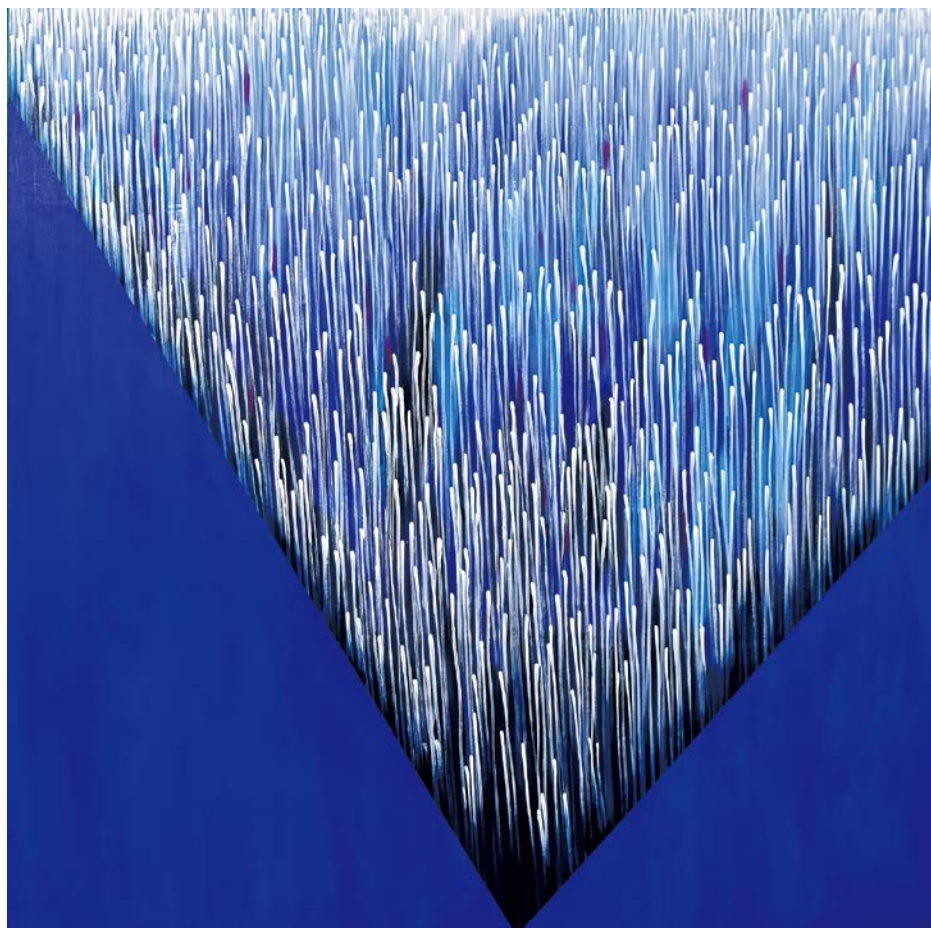

SUGANO Junko
菅野 純子

PLASMA 2021-1

162×162cm
キャンバス 油絵具
oil on canvas

2021 富山国際現代美術展 (富山県民会館美術館)
2020 NAU21世紀美術連立展 (国立新美術館)
2019 ART/X/TOYAMA in ポーランド展
海外展 (フランス、トルコ、ロシア、韓国、アメリカ、
ポーランド)
個展 (文芸春秋画廊、シロタ画廊、樺画廊、
ギャラリー八重洲・東京)

2021 ART/X/TOYAMA in Toyama
2020 NAU 21st Century Art Exhibition coalition
(The National Art Center, Tokyo)
2019 ART/X/TOYAMA in Poland
2018 Toyama International Art Exhibition
(Niikawa Bunka Hall)

筆先に伝わる 小さな命の鼓動。くりかえし増幅し
続け 大きな力となって すべてを再生へとみちびく。

TAKAHASHI Nao
鷹嘴 直

arrive '21-1

162×162cm
キャンバス 油絵具
oil on canvas

2021 富山国際現代美術展 (富山県民会館美術館)
2020 NAU21世紀美術連立展 (国立新美術館)
2019 ART/X/TOYAMA in グルジツ
(ポーランド グルジツ市)
2021 TOYAMA International Contemporary Art
Exhibition
2020 NAU 21st Century Art Exhibition coalition
(The National Art Center, Tokyo)
2019 ART/X/TOYAMA in Grójec (Poland)

分裂、増殖を繰り返す生命体。