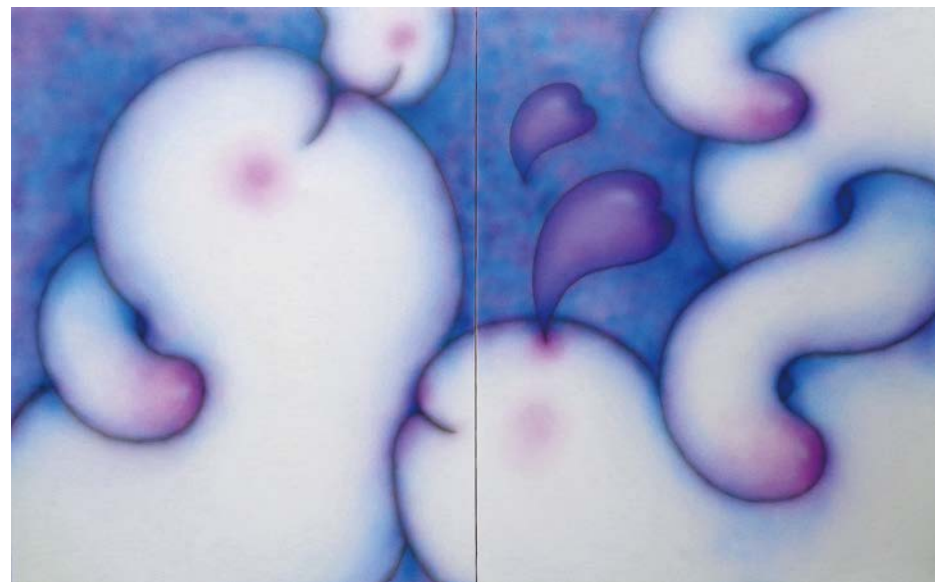

IMAMURA Sonoko  
今村 園子

— 黄昏 —

150×158cm (6号パネル張り12枚組)  
スクリーンプリント 水彩紙 油性インク  
Screen print

2021 CAFネビュラ展 (埼玉県立近代美術館)  
第8回山本鼎版画大賞展 (上田市)  
第22回JAALA国際交流展  
(横浜市民ギャラリーあざみ野)

2021 CAF Nebula  
(The Museum of Modern Art, Saitama)  
YAMAMOTO KANAE PRINT GRAND  
PRIX COMPETITION  
JAALA International Art Exchange  
Exhibition-2021  
(Yokohama civic Art Gallery Azamino)

夕暮れ時の空模様を描き続けてきた小品を組み作  
品にしました。  
穏やかな日々が一日も早くきますように…

ODA Yoshiko  
尾田 芳子

愛のカタチ  
The shape of love

162×260cm  
キャンバス・アクリル  
Acrylic on canvas

2021 個展 (銀座K'sギャラリー)  
2021~2018 NAU21世紀美術連立展  
(国立新美術館)  
2019~2008 新象展 (東京都美術館)

2021 Solo Exhibition (Ginza K's Gallery)  
2021~2018 NAU 21Century Art Exhibition  
(The National Art Center, Tokyo)  
2019~2008 Shinsho Exhibition  
(Tokyo Metropolitan Art Museum)

慈愛、触れ合う喜び、執着、束縛、、、  
自身の感じる愛の形を、柔らかく、あたたかい触感  
で表したいと思っています。