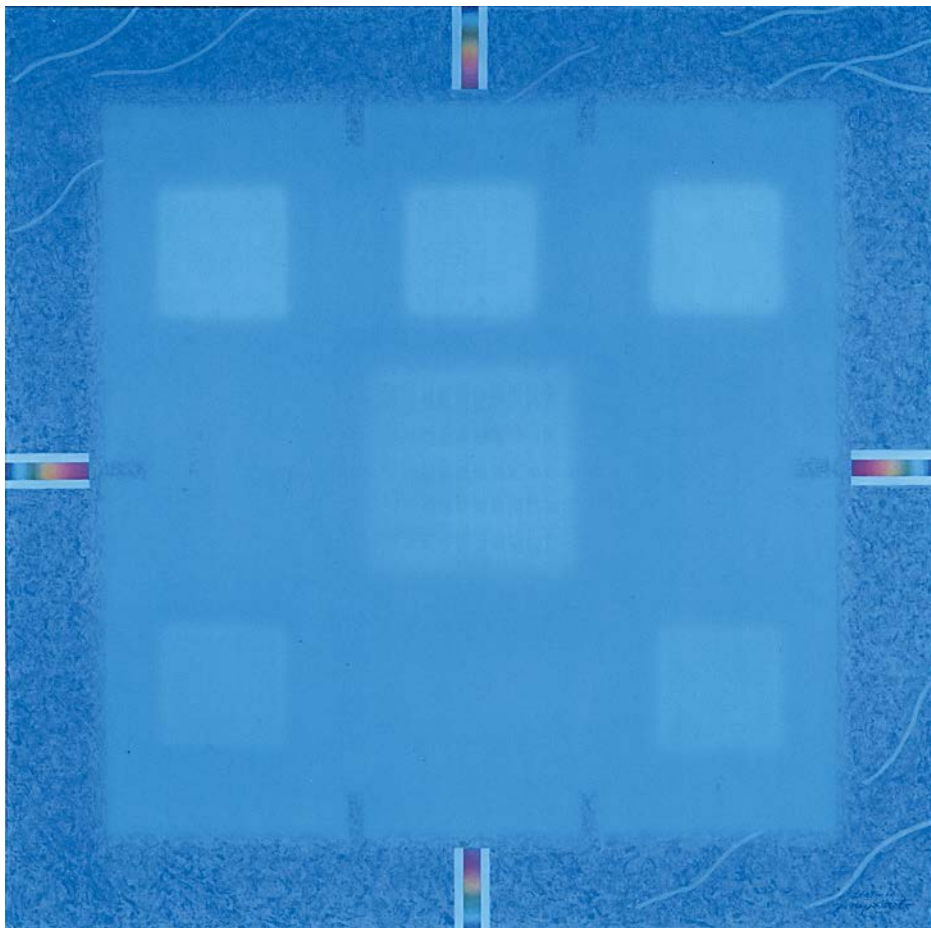

MIYAMOTO Yoshimitsu

宮本 義満

窓 2005-10

Window 2005-10

162×162cm

キャンバス アクリル絵具

Canvas, Acrylic color

図録は記録用として考えています。色彩の発色効果や作品の大きさによって実際には図録で見るとは大きな違いがあります。

YATOMI Mitsuyo

弥富 充代

風の旅

Voyage of wind

130×194cm

油彩、キャンバス

oil on canvas

2021~1990 CAFネビュラ展、CAF展