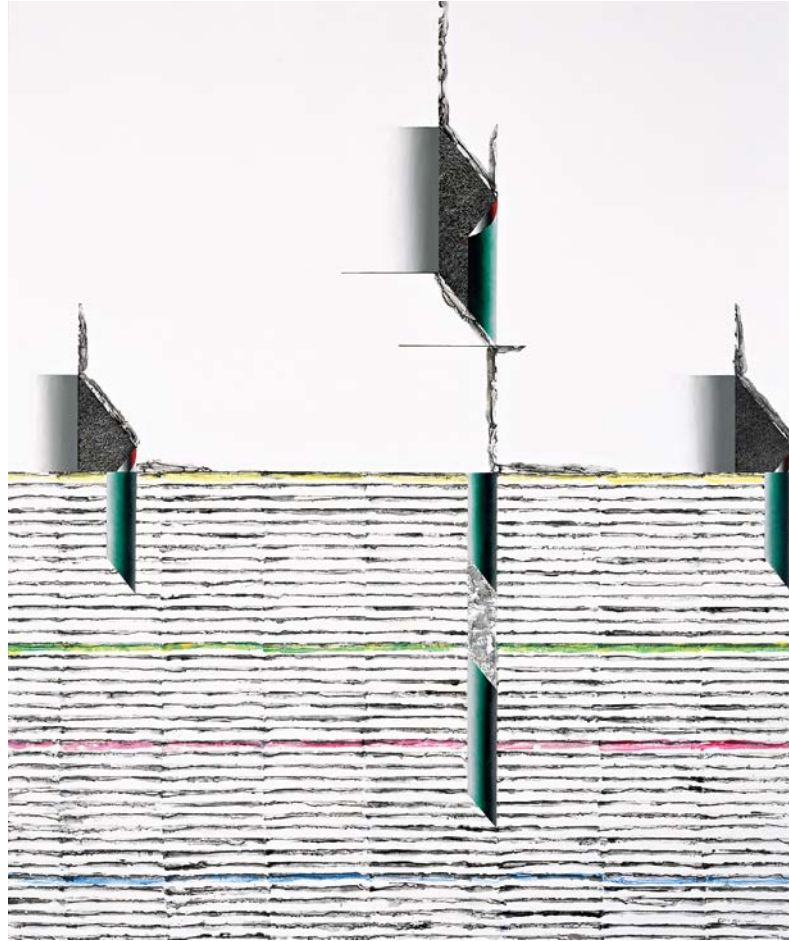

TAKAHASHI Eiho  
鷹啄 榮峰

遠い記憶202

Distant reminder 202

194×162cm  
アクリル、キャンバス  
acrylic on canvas

- 2020 秩父派art展(武蔵屋本店ギャラリー)  
モダンアート福岡展(福岡市美術館)  
11の指標展(画廊るたん)
- 2019 個展(ギャラリー武甲庵)  
収蔵(誠豊美術館・中国)
- 2020 ChiChibu・He・art Exhibition  
(MUSASHIYA Honten Gallery)  
Modern Art Exhibition in Fukuoka  
(Fukuoka Art Museum)  
The 11 Indexed Exhibition (Gallery le temps)
- 2019 Solo Exhibition (Gallery Bukou An)  
Collection (Chengfeng Art Gallery, China)

広い空間と時間の空間を結び合わせた時に感じる  
世界観を表現しています。

SUGANO Junko  
菅野 純子

PLASMA 19-11

194×162cm  
油、キャンバス  
oil on canvas

- 2020 NAU21世紀美術連立展(国立新美術館)  
2019 モダンアート展(東京都美術館)  
2018 富山国際現代美術展(新川文化ホール)  
海外展(フランス、トルコ、ロシア、韓国、アメリカ、  
ポーランド)  
個展(文芸春秋画廊、シロタ画廊、樺画廊、  
ギャラリー八重洲・東京)
- 2020 NAU 21Century Art Exhibition coalition  
(The National Art Center, Tokyo)
- 2019 Modern Art Exhibition  
(Tokyo Metropolitan Art Museum)
- 2018 Toyama International Art Exhibition  
(Niikawa Bunka Hall)

筆先に伝わる 小さな命の鼓動。くりかえし増幅し  
続け 大きな力となって すべてを再生へとみちびく。