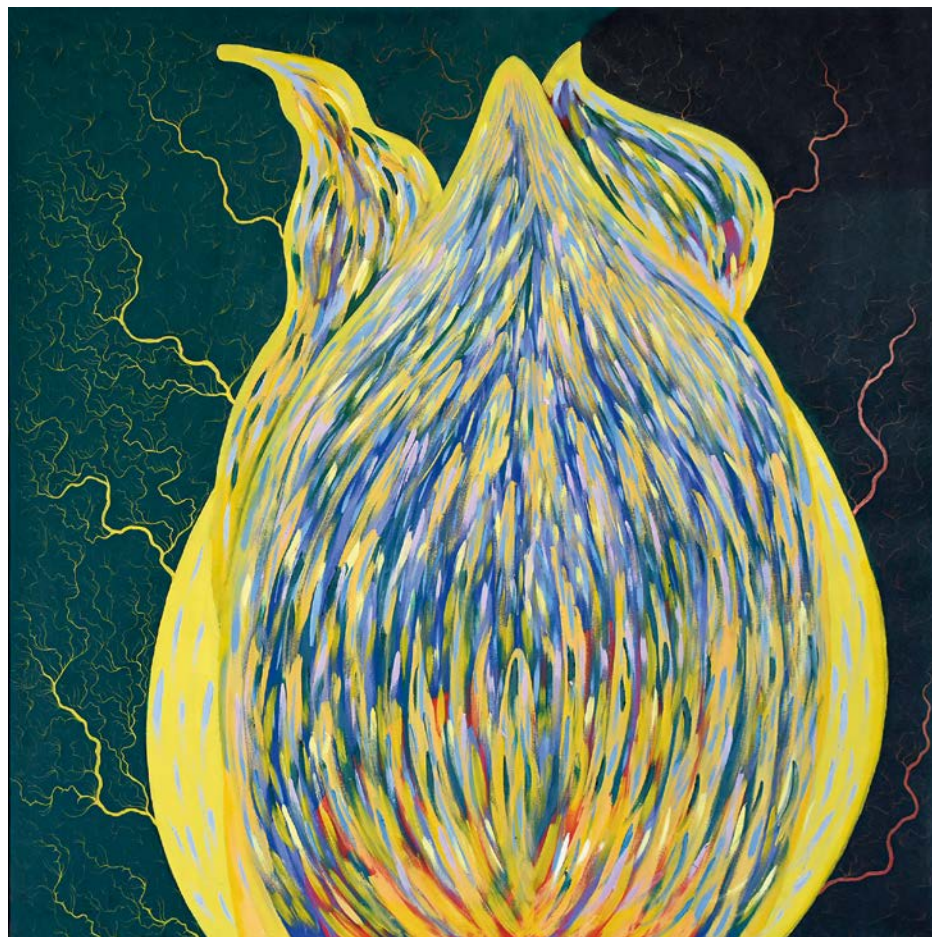

2011~2007 COMPARAISONS
(GRAND PALAIS, PARIS Fr.)

painterly rumination on lightness of beings

TAKAHASHI Nao
鷹嘴 直

arrive '20-1

162×162cm

油、キャンバス

oil on canvas

2020 NAU21世紀美術連立展 (国立新美術館)