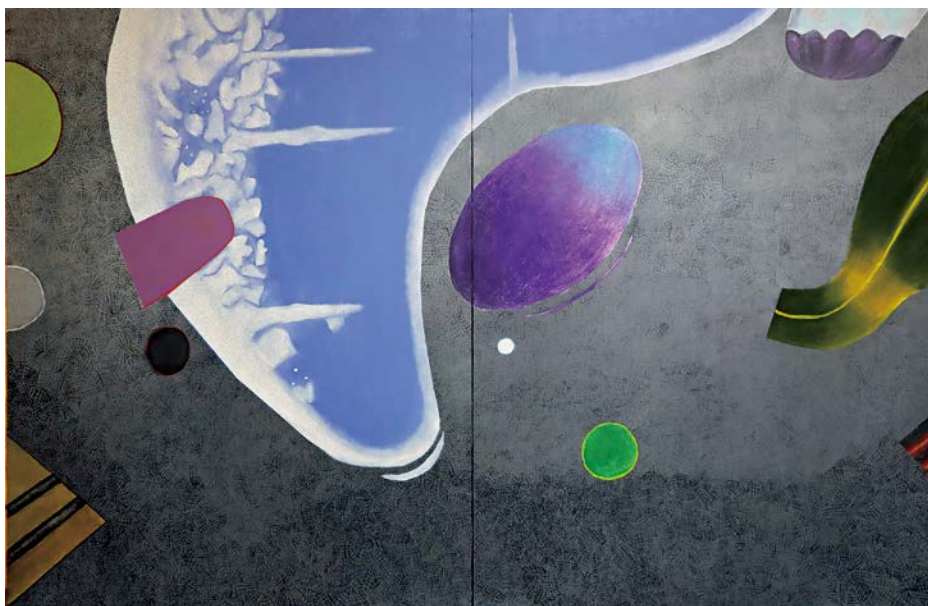

常民の培った風習や文化、自然と人間や動物との  
関わりに着目し、今の生活の中では見出しにくい光  
景を表現し続けている。

NAGATA Keiko  
永田 ケイ子

混沌とした世界  
world in chaos

145×224cm  
キャンバス、油彩、木炭、グラデーション  
canvas, oil, charcoal, gradation

2020~2004 個展・グループ展多数  
2019~2017 CAFネビュラ展  
(埼玉県立近代美術館)  
2019~2004 モダンアート展 (東京都美術館)  
2017 KANAZAWAモダンアート展  
(金沢21世紀美術館)

今を生きるイメージを自由に想像し、  
手先から繰り出されるラインに自分を感じながら、  
自分を見出していきたくて思っています。