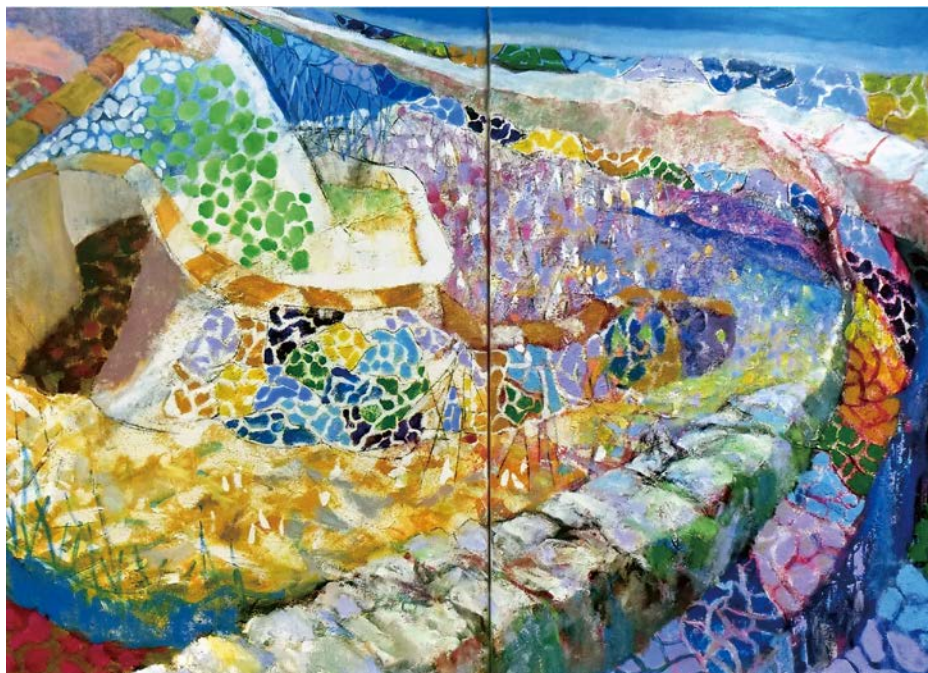

NAKAGAWA Kazuyoshi
中川 和佳

彩煌シリーズ “GUELL”

Saiō series “GUELL”

162×224cm

キャンバス・ミクストメディア

canvas, mixed media

2019 2人展(美の起原・銀座)

2018 中川和佳・信子展(ギャラリー・カフェラルゴ)

(The Museum of Modern Art, Saitama)

2017 NAKAGAWA Kazuyoshi・Nobuko Small

Sizes Exhibition (Gallery Saikōsha)

コロナ禍の今、原点に立ち帰り、普遍性・根源性への
不断の創造を追求したい。

YAMAMOTO Kazuko
山本 和子

Be ing 存在

Be ing

平面130号以内