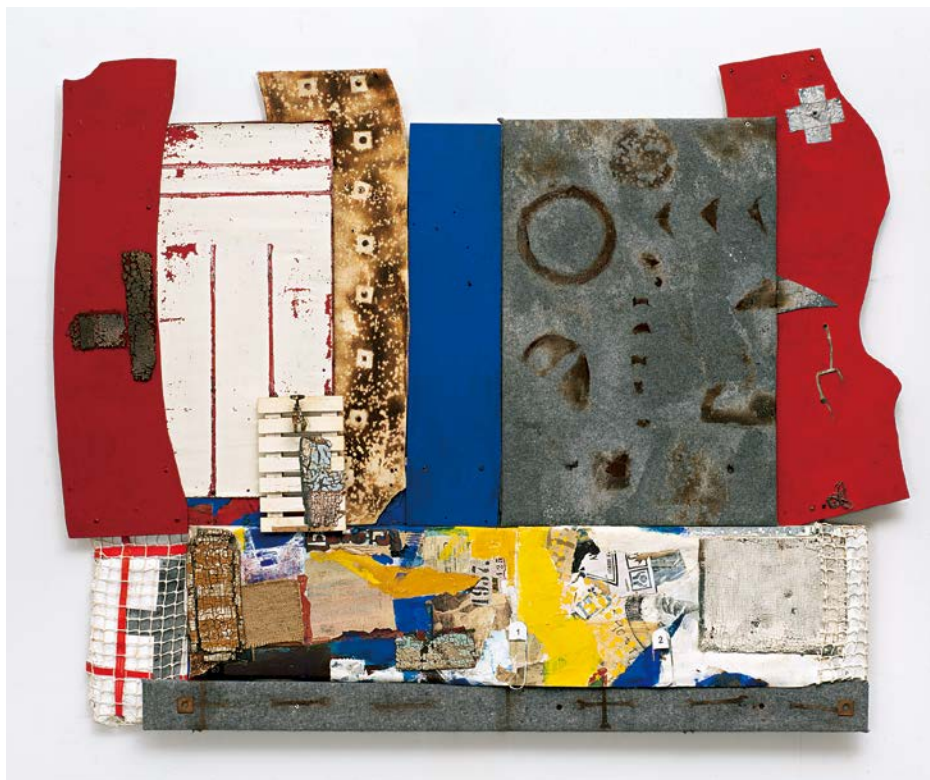

NAKAGAWA Kazuyoshi
中川 和佳

彩煌シリーズ “GUELL”

Saiō series “GUELL”

162×224cm

キャンバス・ミクストメディア

canvas, mixed media

2019 2人展(美の起原・銀座)

2018 中川和佳・信子展(ギャラリー・カフェラルゴ)

2018~2016 CAFネビュラ展

(埼玉県立近代美術館)

2017 中川和佳・信子小品展(ギャラリー・彩光舎)

2019 Two persons Exhibition

(ON THE ORIGIN OF ART・Ginza)

2018 NAKAGAWA Kazuyoshi・Nobuko

Exhibition (Gallery Cafe Largo)

2018~2016 CAF.N

(The Museum of Modern Art, Saitama)

2017 NAKAGAWA Kazuyoshi・Nobuko Small

Sizes Exhibition (Gallery Saikōsha)

コロナ禍の今、原点に立ち帰り、普遍性・根源性への
不断の創造を追求したい。

YAMAMOTO Kazuko
山本 和子

Be ing 存在

Be ing

平面130号以内