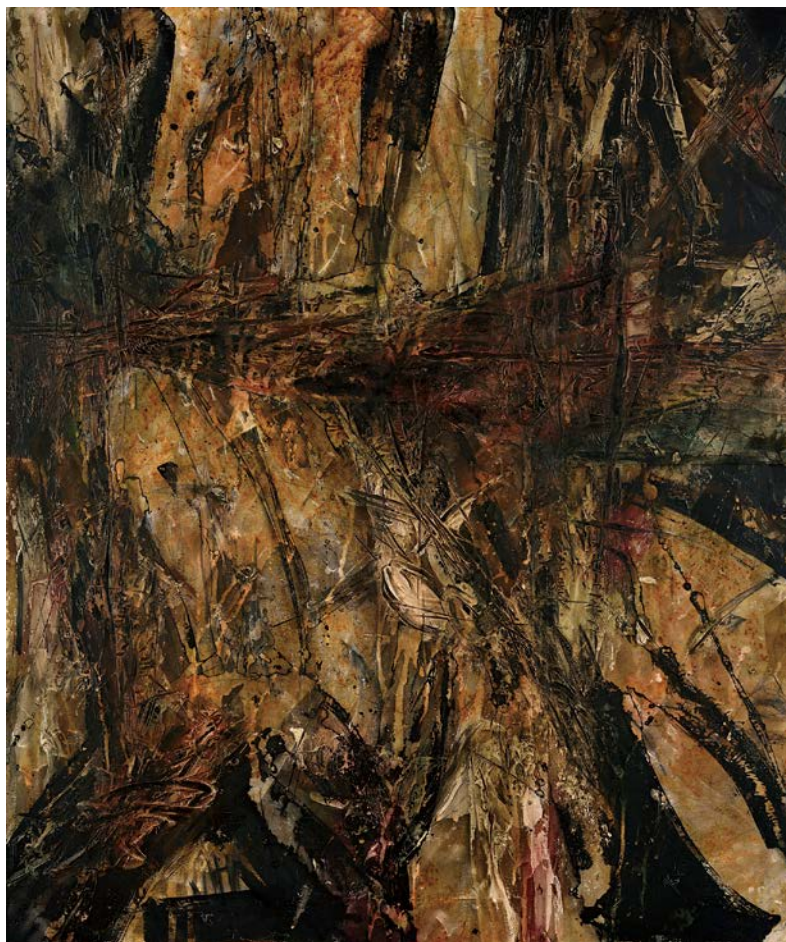

KUSUMOTO Keiko

楠本 恵子

Yellow Space～君の涙・すいとんとうよ～

Yellow Space

～Your tears・SUITOUTOYO～

194×162cm

キャンバス/アクリル絵具、岩絵具、パステル、雲母
canvas / acrylic, mineral pigments, pastel, mica

2020～2002 ART WAVE展 (福岡県立美術館、
アーティストスペース他)

2020～1997 個展 (hpgrp Gallery New York,
福岡市美術館他)

2019 KOKORO JAPON EXPOSITION,
COMPARAISONS (Paris)

2019～2003 女流画家協会展 (東京都美術館)

2017～1987 日本表現派展 (東京都美術館他)

2020～2002 ART WAVE
(Fukuoka Prefectural Museum of
Art, N.Y., Nagasaki, Ginza, etc.)

2020～1997 Solo Exhibition
(hpgrp Gallery New York,
FUKUOKA ART MUSEUM, etc.)

2019 KOKORO JAPON EXPOSITION,
COMPARAISONS (Paris)

2019～2003 Women Artists Association
Exhibition

2017～1987 Japanese expressionism exhibition

2021年3月9日～14日福岡県立美術館での個展開
催頑張ります。コロナ禍にめげずにきり開いていき
ます。

MINEOKA Jun

峰岡 順

歪

distorted

194×162cm

アクリル

Acrylic

2020～1996 モダンアート展 (2006 協会賞)
(東京都美術館)

2015 公募団体ベストセレクション美術2015
(東京都美術館)

2014～2001 個展 (gallery Q、樺画廊他)

2006 第25回損保ジャパン美術財団選抜奨励展
(損保ジャパン東郷青児美術館)

2020～1996 Modern Art Exhibition
(2006 Grand Prize)
(Tokyo Metropolitan Art Museum)

2015 Best Selection 2015
(Tokyo Metropolitan Art Museum)

2014～2001 Solo Exhibition
(gallery Q, Kunugi gallery, etc.)

2006 25th Outstanding Rising Artists Exhibition
in 2006, Presented by Sompo Japan Fine
Art Foundation
(SEIJI TOGO MEMORIAL SOMPO JAPAN
MUSEUM OF ART)

自然と人間から受ける生命観をテーマとし、日々制
作している。