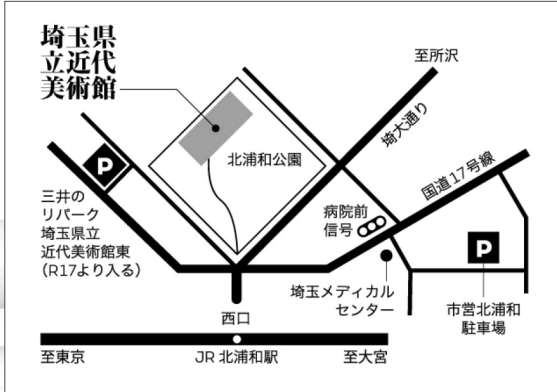

ネビュラの意味と可能性

CAF.NのNはNebula（ネビュラ）の頭文字で星雲を意味します。アートの交流が渦巻状に展開されることと、充滿したアートのエネルギーが新しい時代に生きる人たちに届くことを願って名付けられました。

CAFは1978年以来、埼玉美術の祭典、第1次CAF展、第2次CAF展、CAF ネビュラ展と呼称を変更しながら、現代美術のコンセプトと表現の問題を社会に問う運動を展開してきました。地域とアートの交流を中心に位置づけ、さらに国際交流も視野に入れ、活動の密度を高めていこうとしています。

2018 CAF ネビュラ展実行委員会

CAF.N 協会の歩みとプロジェクト

- 1978~1983 埼玉美術の祭典（6回）
- 1984~1987 現代美術の祭典（4回）
- 1988 現代美術120人展（Pre-CAF）
- 1989~1991 Contemporary Art Festival（第1次CAF展・3回）
- 1993~2003 Contemporary Art Festival（第2次CAF展・10回）
- 2004~現在 CAF ネビュラ展
  （埼玉県立近代美術館、2013,2014 せんだいメディアテーク）
- 2004 アイスランド日本現代美術展（ハナルボルグ美術館/アイスランド）
- 2005 CAF.N 京都展（ギャラリーそわか）
- 2006,2008,2010,2012 CAF.N 横浜展（横浜市民ギャラリー）
- 2006 CAF.N ミシガン展（ミシガン大学ギャラリー/アメリカ）
- 2006~2013 コンパレゾン展（グランパレ/パリ）
- 2007 CAF.N 銀座展（ギャラリー風）
- 2007 CAF.N 松江展（島根県立美術館）
- 2007,2009 CAF.N 仙台展（せんだいメディアテーク）
- 2008 CONTEMPORARY ARTISTS OF JAPAN
  （ノースアリゾナ大学ギャラリー/アメリカ）
- 2008 CAF.N ラトヴィア展（リーガ国立海外美術館/ラトヴィア）
- 2010~2018 CAF.N びわこ展（大津市歴史博物館）
- 2011,2017 CAF.N 金沢展（金沢21世紀美術館）
- 2012 CAF.N 熊本展（熊本県立美術館分館）
- 2014 CAF.N 渋川展（渋川市美術館）

JR 京浜東北線 北浦和駅西口より徒歩3分
埼玉県さいたま市浦和区常盤 9-30-1

美術館の専用駐車場は
ありません